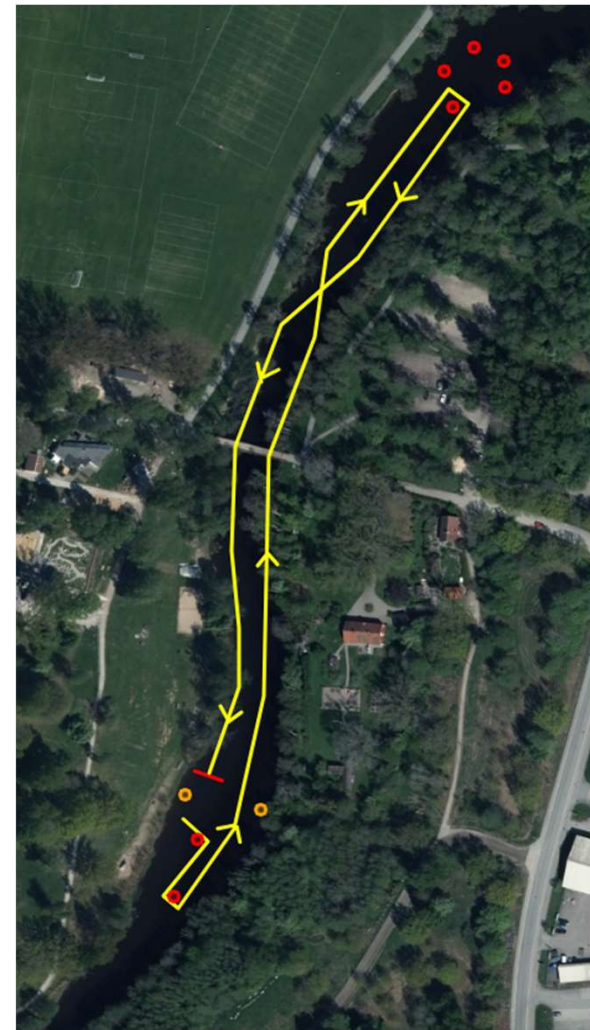

# Banan

Teknisk distans, ca 1700 meter

Varv 1

Varv 2

# Banan

Långdistans, ca 8km (1st långvarv)