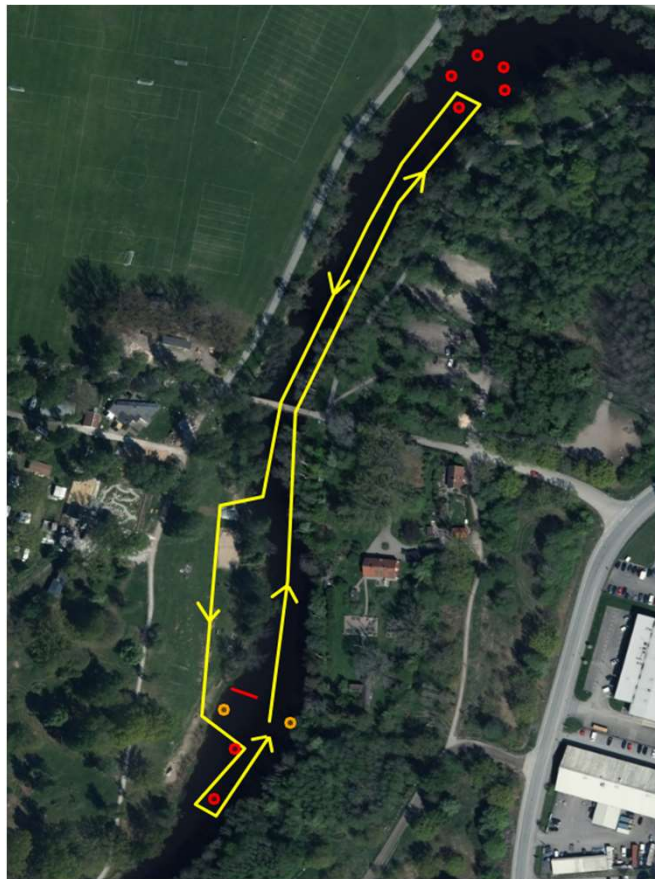

# Banan

Teknisk distans, ca 1700 meter

Varv 1

Varv 2

# Banan

Långdistans, ca 8km (1st långvarv)